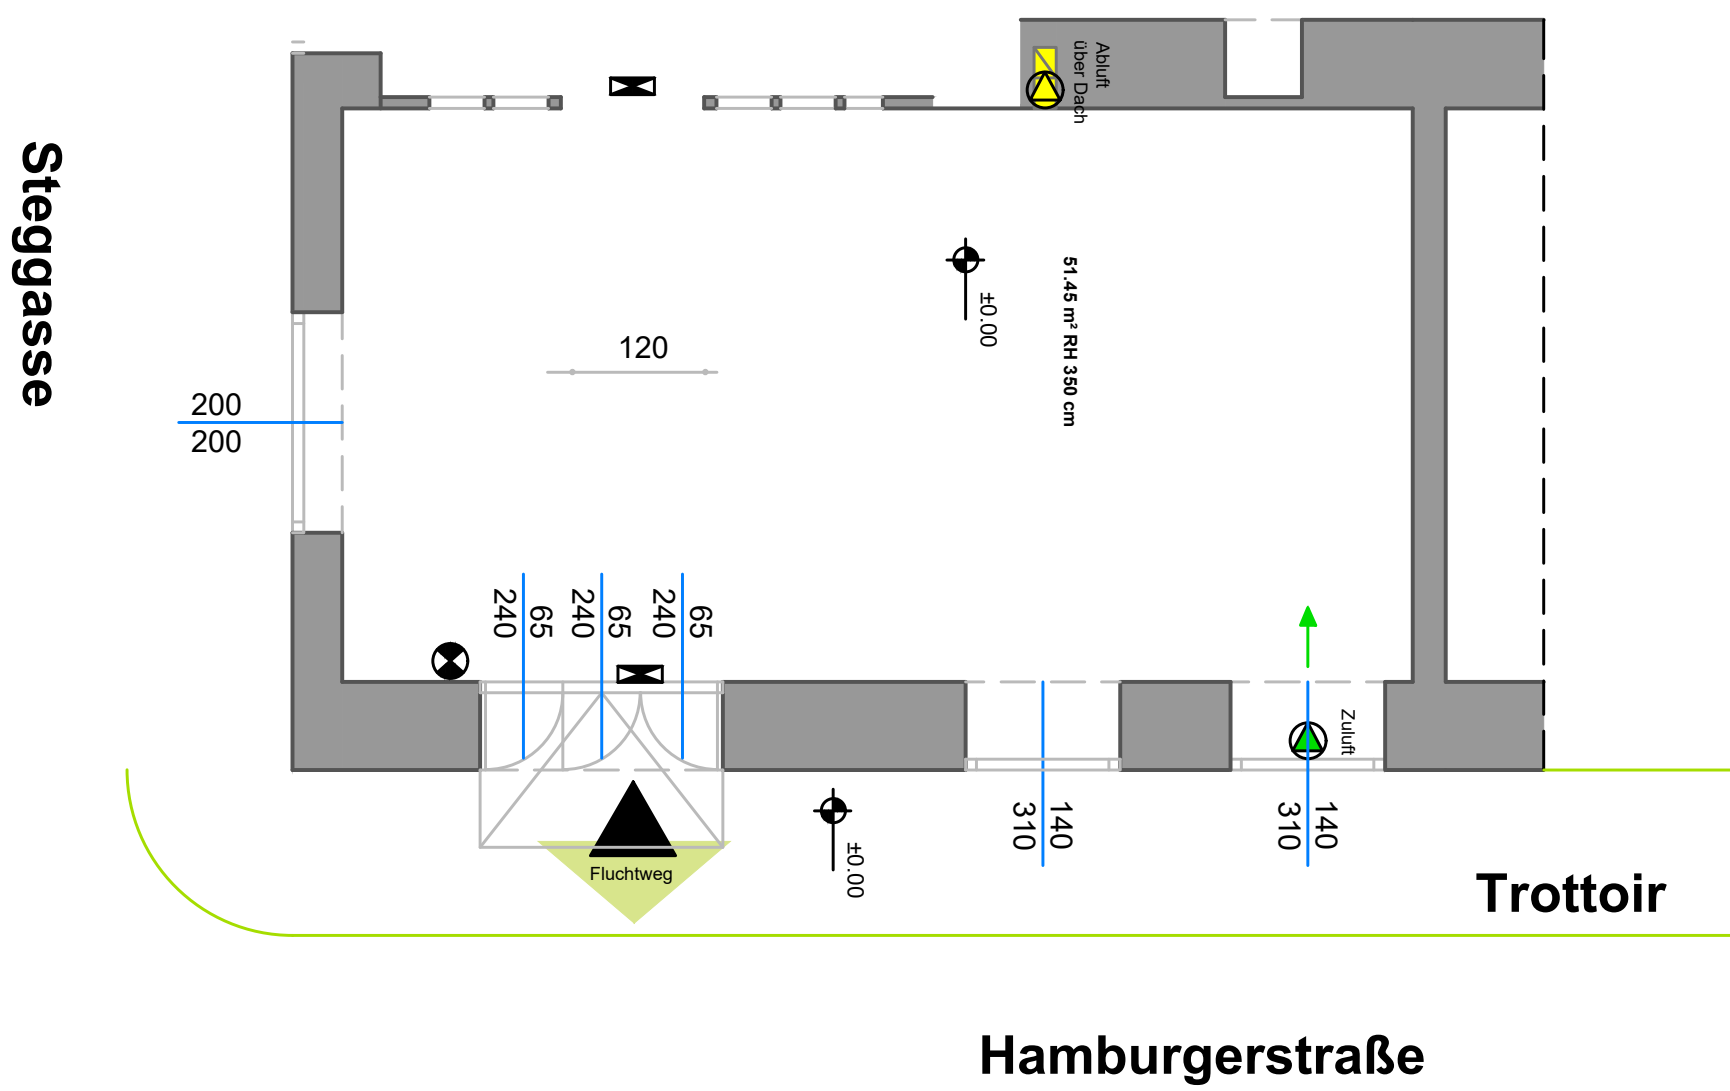

Technikliste Spektakel

Gerät	Produktbezeichnung	Produktbeschreibung	Produktthome	Menge
Licht				
Lichtpult	Showtec Showmaster 48	48 Spuren	http://www.p	1
PAR		56; kurz; 300V		6
PAR		56; lang; 300V		8
Plan-Konvex-Scheinwerfer		300V		4
LED-Scheinwerfer		300V		4
diverse Filter				
Sound				
Mixer	Yamaha IMX 312	8 Spuren	http://www.y	1
Boxen	HK			2
Monitor-Box				1
Mikrofone	Shure SM58	Gesangsmikrofon	http://www.s	3
Mikrofonständer		gerade		2
Mikrofonständer		Galgenständer		1
DI-Box	Cardial	1 Channel		3
CD-Player	Sony			
Visuals				
Beamer	acer X113		http://www.t	1
Beamer	Optoma GT760	Kurzdistanzbeamer	http://retenti	1
DVD-Player				2
Leinwand		2,80 x 1,80 m		
Musikinstrumente				
Klavier	Wendl & Lang	Pianino		

Schauraum

EG 1: 100

☒ Notenleuchte

☒ Feuerlöscher